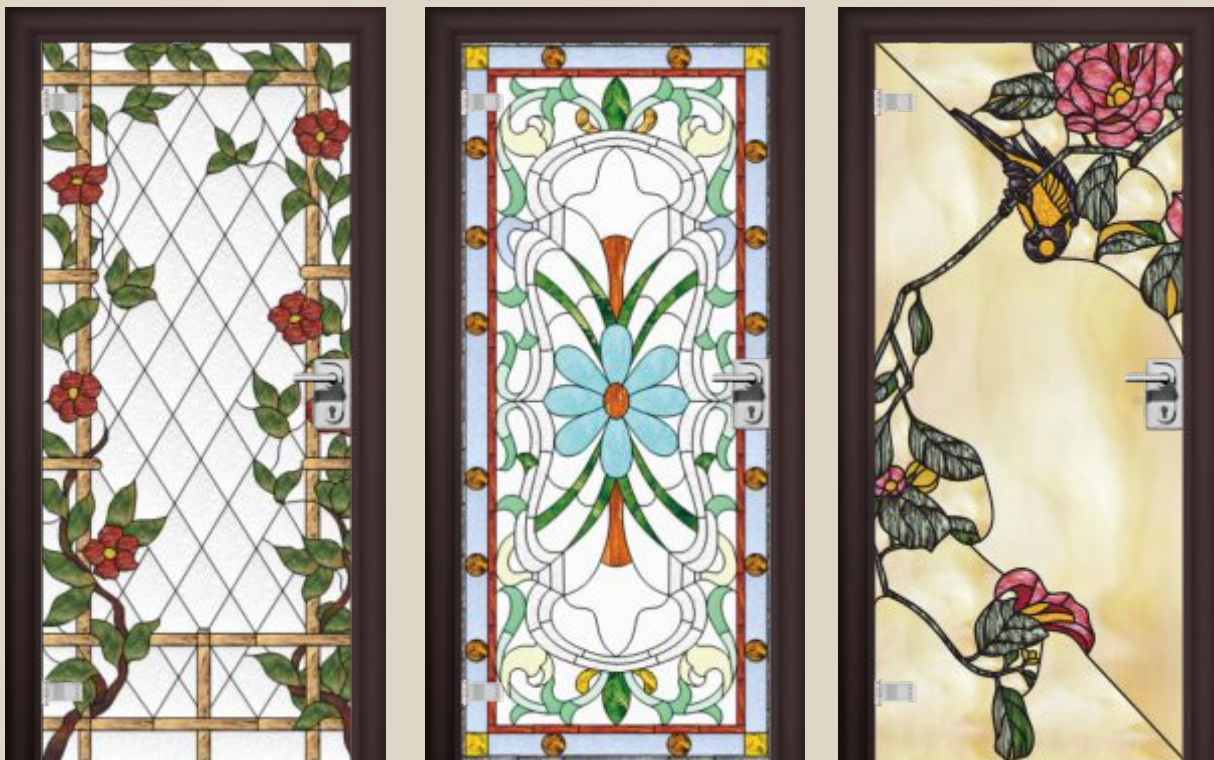

Соната

Матовое полотно с динамичным линейным рисунком, выполненным в технике пескоструйной обработки. Модель может быть декорирована фьюзингами - цветными стеклянными аппликациями различной формы и размера. Отлично впишется как в домашний, так и в офисный интерьер.

Готовый дизайн стеклянных полотен серии «Ортодокс»

Готовый дизайн стеклянных полотен серии «Ортодокс»

Эко

Прозрачное полотно с рисунком нанесенным по технологии УФ печати. Реалистичные изображения живой природы прекрасно разбавят любой современный городской интерьер, привнося в него частичку уюта и покоя.

ГОТОВЫЙ ДИЗАЙН СТЕКЛЯННЫХ ПОЛОТЕН СЕРИИ «ЭКО»

ГОТОВЫЙ ДИЗАЙН СТЕКЛЯННЫХ ПОЛОТЕН СЕРИИ «ЭКО»

Эскиз

Прозрачное или матовое
полотно декорированное
английским пленочным
витражом.
Более 100 готовых рисунков
по каталогу. Возможен
авторский дизайн.

Готовый дизайн стеклянных полотен серии «Эскиз»

Готовый дизайн стеклянных полотен серии «Эскиз»

Декор

Полотно изготовлено из триплекса и декорировано различными декоративными вставками (более 100 видов по каталогу).