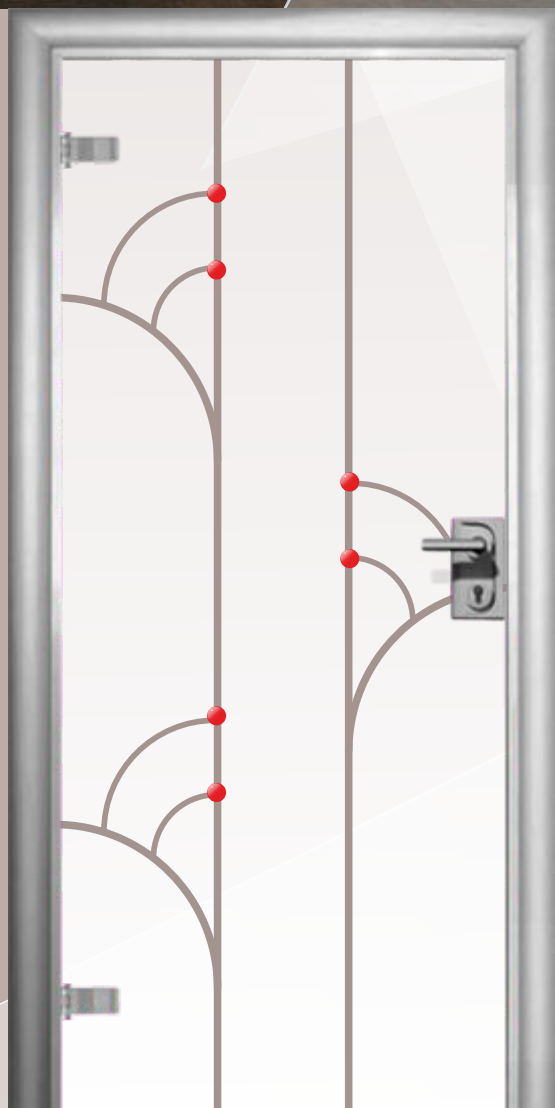

Соната

Матовое полотно с динамичным линейным рисунком, выполненным в технике пескоструйной обработки. Модель может быть декорирована фьюзингами - цветными стеклянными аппликациями различной формы и размера. Отлично впишется как в домашний, так и в офисный интерьер.